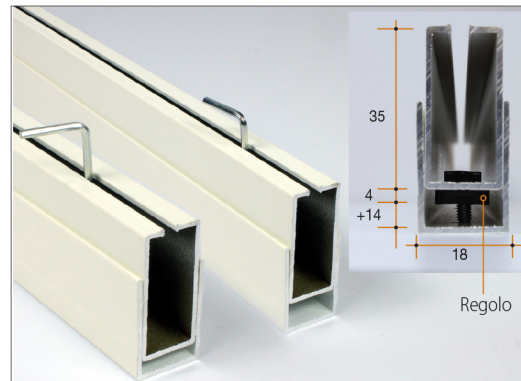

Verticali

A catena

Guida

Cassonetto con barra maniglia e piastra

Tessuto filtrante - oscurante (optional)

La versione con tessuto oscurante o filtrante consente di controllare e regolare alla perfezione la quantità di luce che penetra all'interno della stanza.

La guida telescopica (optional)

Grazie a questa doppia guida, la regolazione e l'installazione della zanzariera risultano entrambe perfette, sia dal punto di vista tecnico che estetico, anche in presenza di forti irregolarità della muratura.