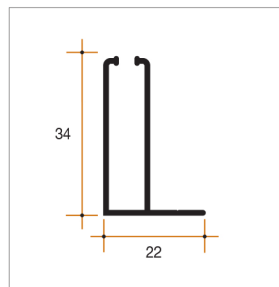

Verticali

A catena

Guida

Cassonetto con barra maniglia e piastra

Tessuto filtrante - oscurante (optional)

La versione con tessuto oscurante o filtrante consente di controllare e regolare alla perfezione la quantità di luce che penetra all'interno della stanza.

La guida telescopica (optional)

Grazie a questa doppia guida, la regolazione e l'installazione della zanzariera risultano entrambe perfette, sia dal punto di vista tecnico che estetico, anche in presenza di forti irregolarità della muratura.