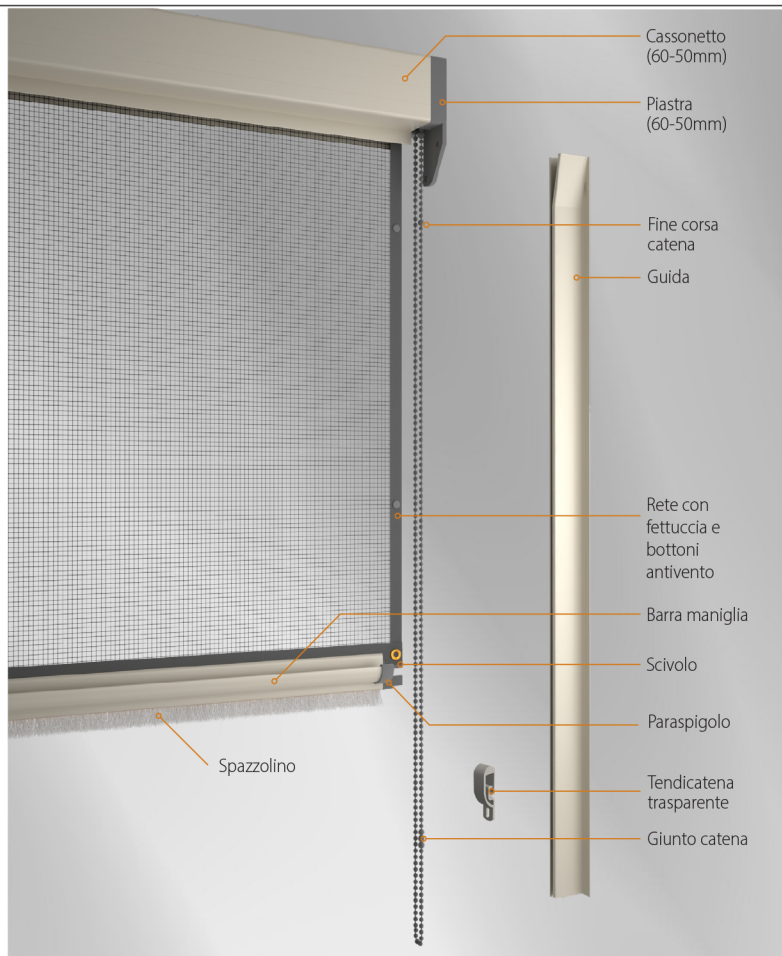

Verticali

A catena

Guida

Cassonetto con barra maniglia e piastra

Tessuto filtrante - oscurante (optional)

La versione con tessuto oscurante o filtrante consente di controllare e regolare alla perfezione la quantità di luce che penetra all'interno della stanza.

La guida telescopica (optional)

Grazie a questa doppia guida, la regolazione e l'installazione della zanzariera risultano entrambe perfette, sia dal punto di vista tecnico che estetico, anche in presenza di forti irregolarità della muratura.