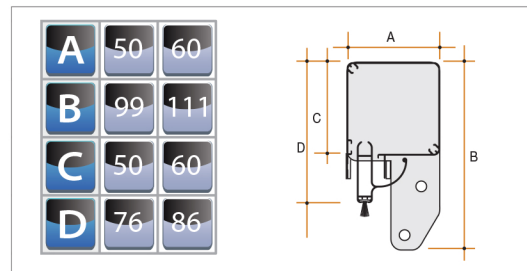

Verticali

A catena

Guida

Cassonetto con barra maniglia e piastra

Tessuto filtrante - oscurante (optional)

La versione con tessuto oscurante o filtrante consente di controllare e regolare alla perfezione la quantità di luce che penetra all'interno della stanza.

La guida telescopica (optional)

Grazie a questa doppia guida, la regolazione e l'installazione della zanzariera risultano entrambe perfette, sia dal punto di vista tecnico che estetico, anche in presenza di forti irregolarità della muratura.